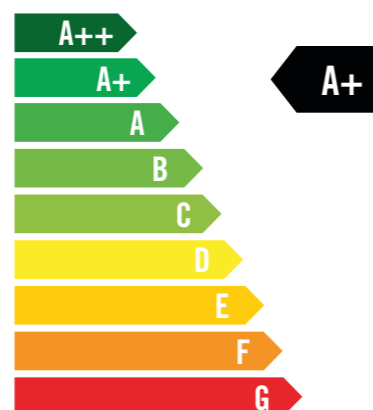

*Enligt EVA EMP 3.0-protokollet

Evoca Group förbehåller sig rätten att ändra specifikationerna utan föregående meddelande.
L592SO

YOUR COMPLETE DRINKS OFFER